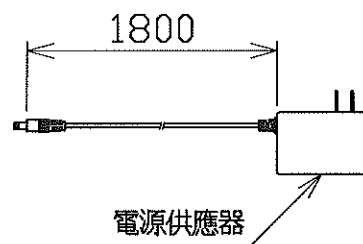

規格標籤內容

納入式樣：

1. 電源供應器：LTE24WS-S4(ND-PM243)
2. 額定輸入：100-240V~, 50/60Hz, 27W
功率因數0.35
3. 光源規格：(80顆x0.27W)LED
4. ta 40°C
5. 調光機能附屬(調光範圍：20%-100%)

附屬品

包裝備註：

1. 需隨附使用說明書UM-008
2. 需隨附限用物質含有情況標示聲明書

日付	2023.02.01		尺度	NOT/S	品名	型番
製圖	陳翺	檢圖	林彥	承認	桌上型LED作業燈	NLUD120-25BT-AC
日機株式會社					圖面番號	ND863025
					變更	